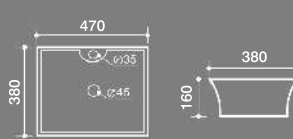

**Ref. 4295**  
Lavatório Arco (esquerdo)  
*Arco (left) Wash basin*

arcoesquerdo

**Ref. 4295A**  
Lavatório Arco (direito)  
*Arco (right) Wash basin*

arco direito

**Ref. 4049**  
Lavatório Miami  
*Miami Wash basin*