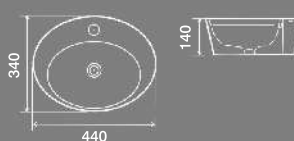

Ref. 4298
Lavatório Lagoa
Lagoa Wash basin

lagoa