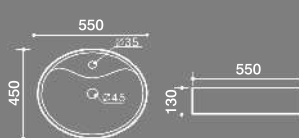

Ref. 4031
Lavatório Honduras
Honduras Wash basin